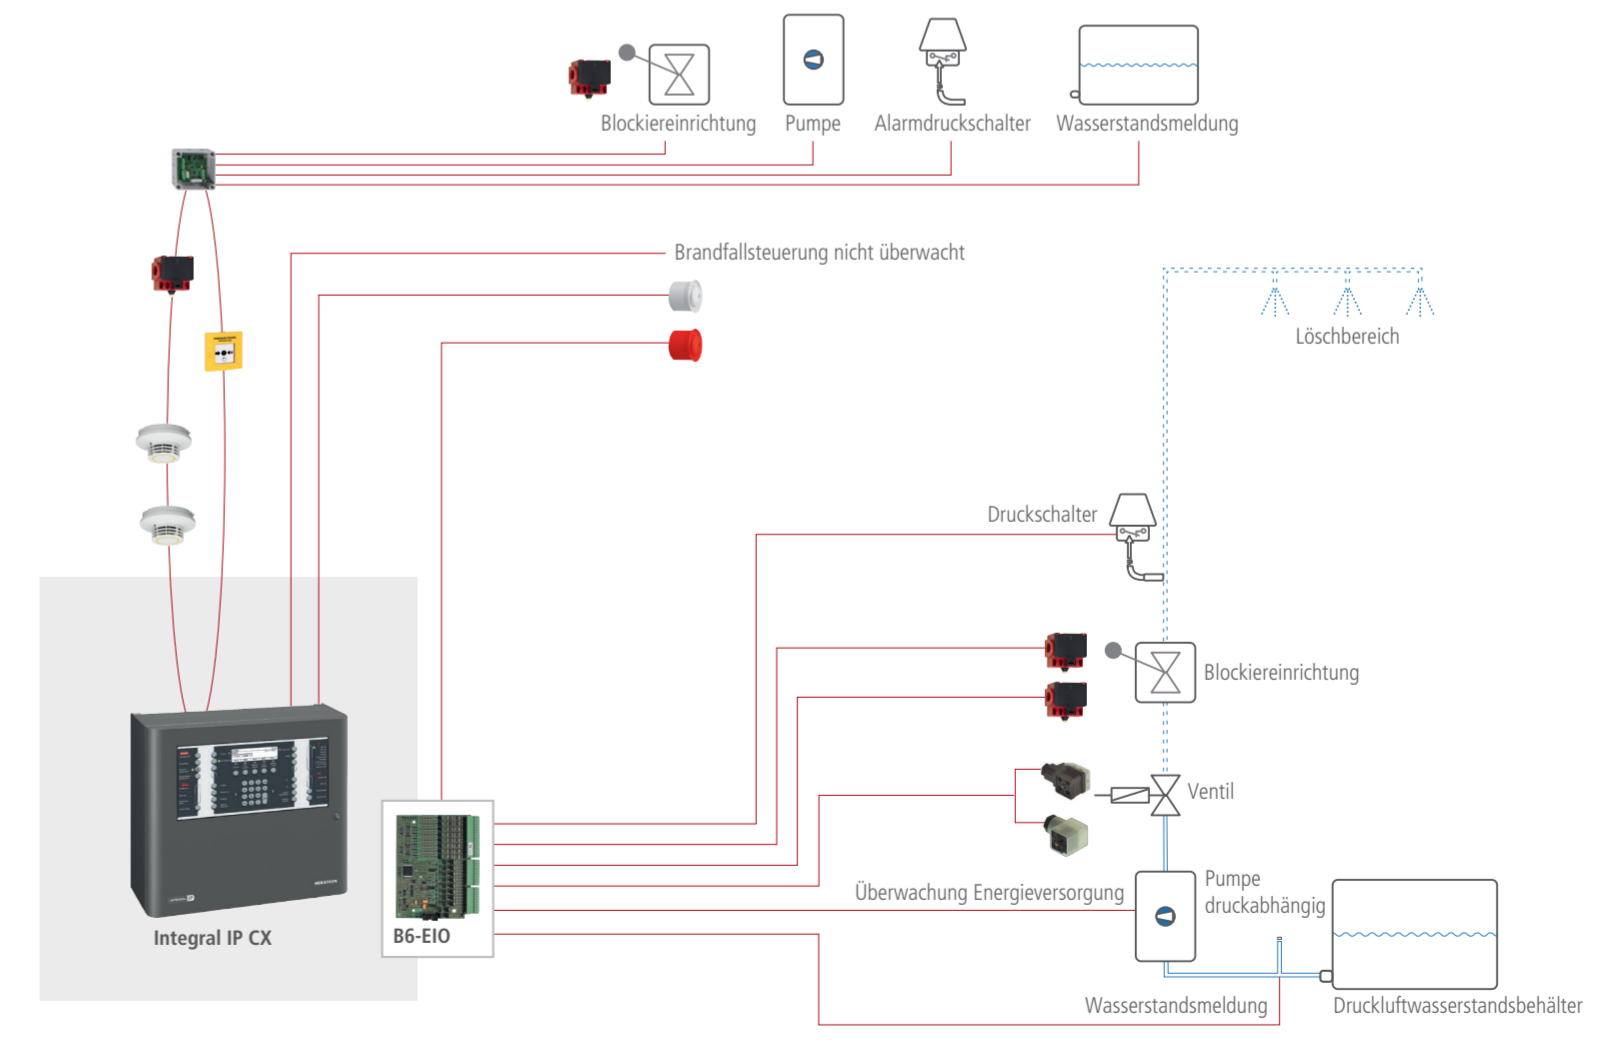

# Wasserlöschansteuerung

mit der Brandmelderlöschzentrale Integral IP

## Sprühwasserlöschanlage

## Feinsprühlöschanlage

Einbereich

Die abgebildeten Bestückungen sind exemplarisch. Sie können im Rahmen der technischen Möglichkeiten nach Ihren Erfordernissen und Wünschen kombiniert werden.

Produktdetails

Endlagenschalter Ring BX-ESL/  
BI2-SU1Z W LEDF

Ventilstecker 2-polig – GDML 2011

Ventilstecker 3-polig – GDME 3011

BX-OI3, BX-IM4, BX-AIM, BX-O2I4

Nichtüberwachter Signalgeber

Überwachter Signalgeber

Brandschutz  
made in Germany