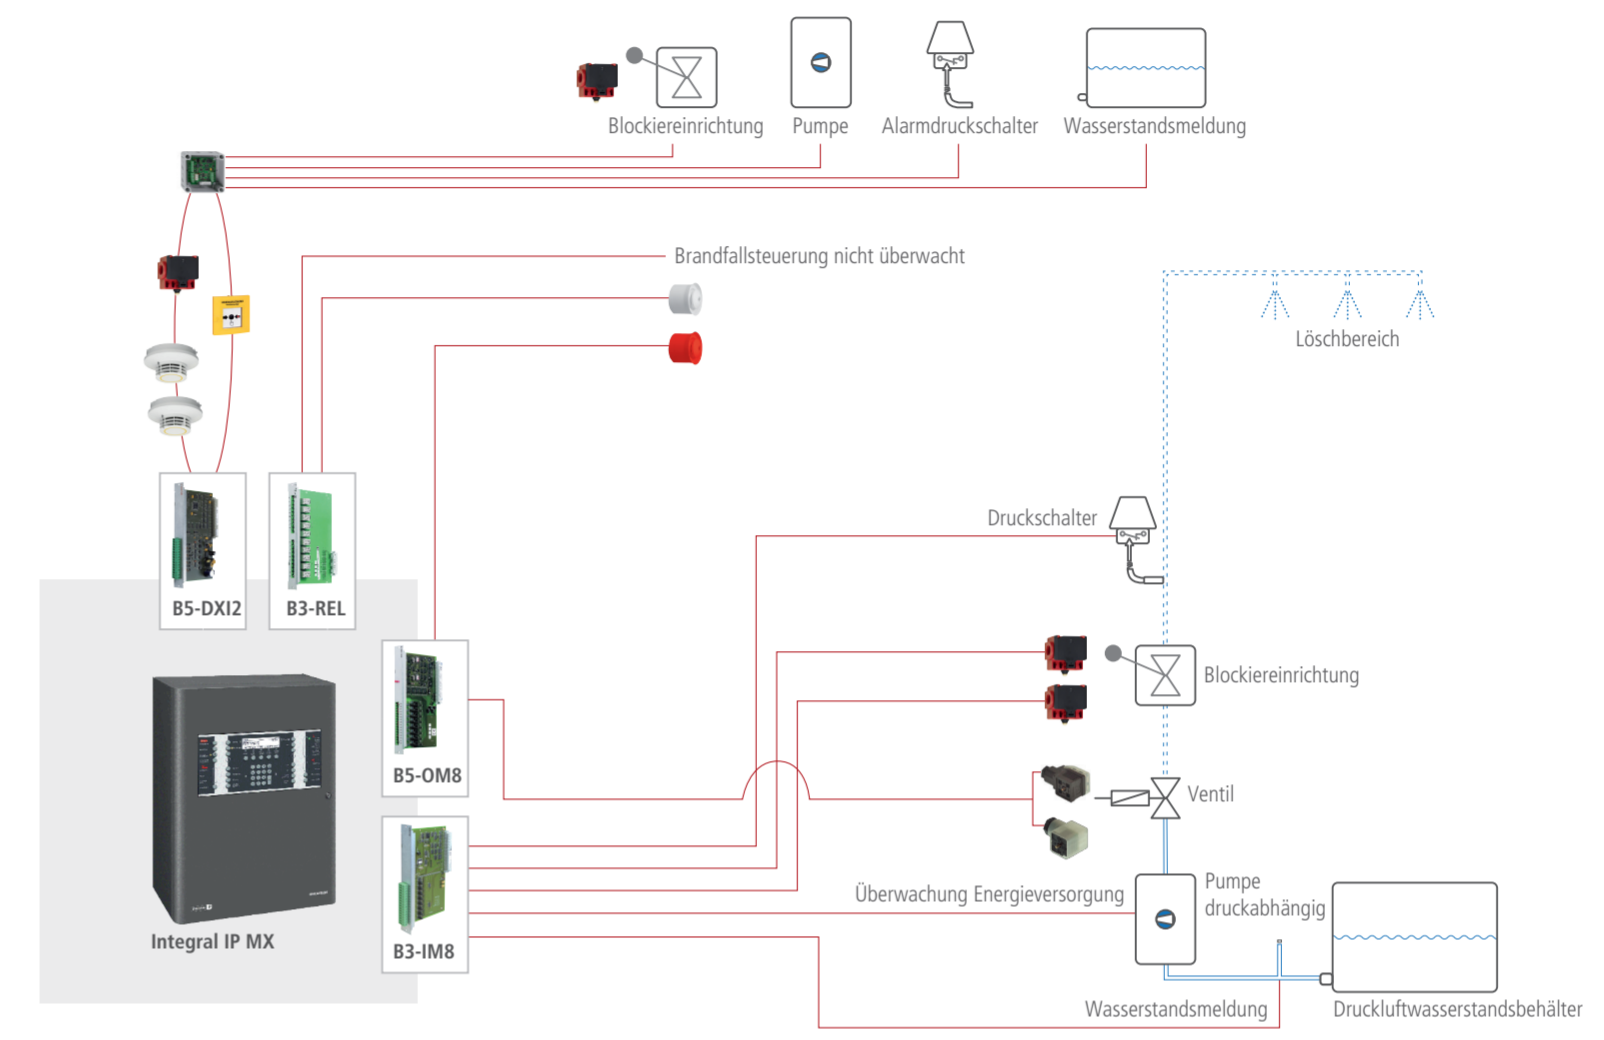

# Wasserlöschansteuerung

mit der Brandmelderlöschzentrale Integral IP

## Sprühwasserlöschanlage

## Feinsprühlöschanlage

Einbereich

Die abgebildeten Bestückungen sind exemplarisch. Sie können im Rahmen der technischen Möglichkeiten nach Ihren Erfordernissen und Wünschen kombiniert werden.

Produktdetails

Endlagenschalter Ring BX-ESL/  
BI2-SU1Z W LEDF

Ventilstecker 2-polig – GDML 2011

Ventilstecker 3-polig – GDME 3011

BX-OI3, BX-IM4, BX-AIM, BX-O2I4

Nichtüberwachter Signalgeber

Überwachter Signalgeber

Brandschutz  
made in Germany