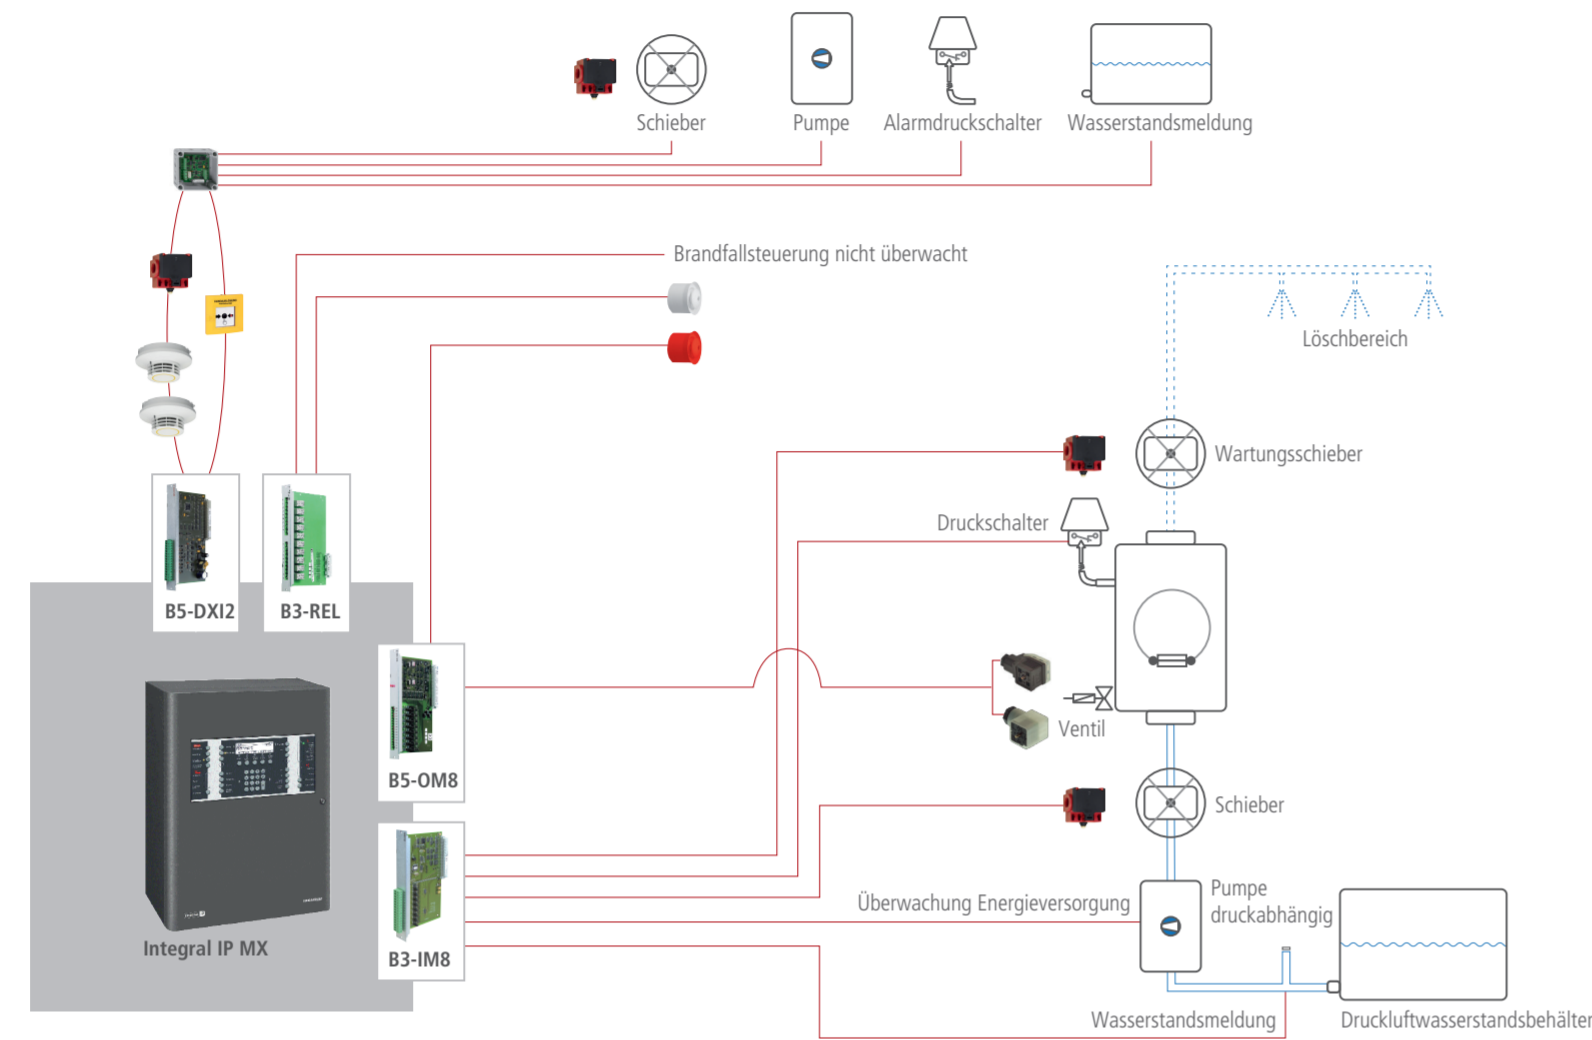

# Wasserlöschansteuerung

mit der Brandmelderlöschzentrale Integral IP

## Sprühwasserlöschanlage

## Feinsprühlöschanlage

Einbereich

Die abgebildeten Bestückungen sind exemplarisch. Sie können im Rahmen der technischen Möglichkeiten nach Ihren Erfordernissen und Wünschen kombiniert werden.

Produktdetails

Endlagenschalter Ring BX-ESL/  
BI2-SU1Z W LEDF

Ventilstecker 2-polig – GDML 2011

Ventilstecker 3-polig – GDME 3011

BX-OI3, BX-IM4, BX-AIM, BX-O2I4

Nichtüberwachter Signalgeber

Überwachter Signalgeber

Brandschutz  
made in Germany