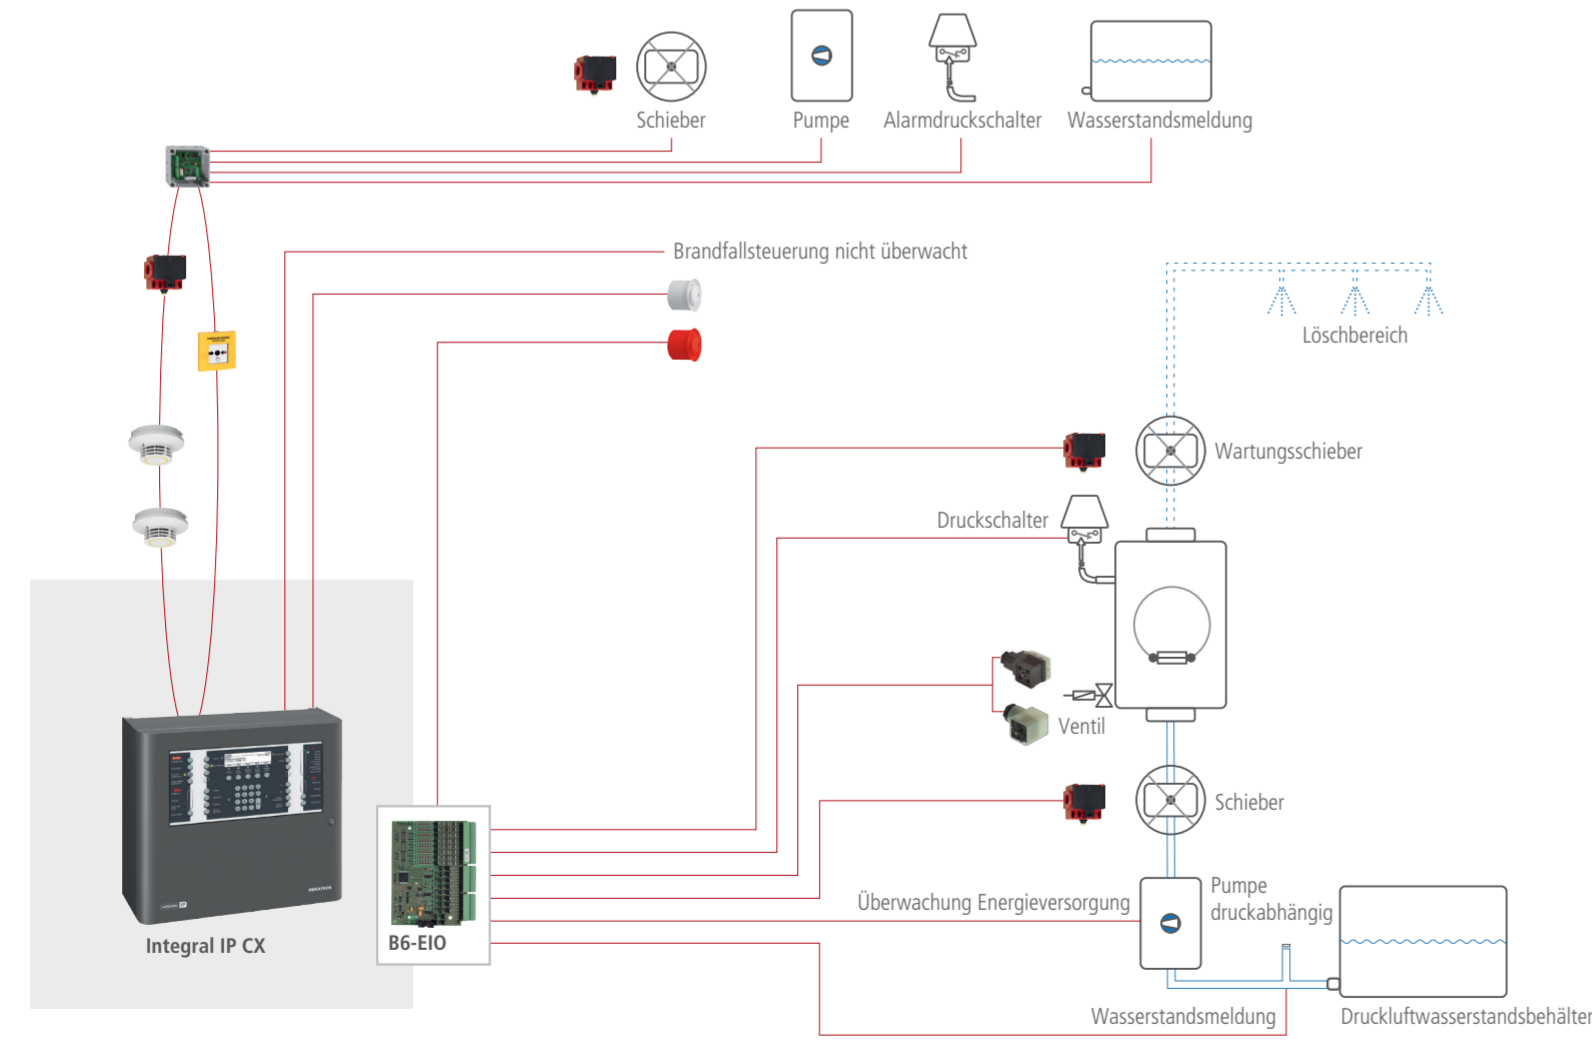

# Wasserlöschansteuerung

mit der Brandmelderlöschzentrale Integral IP

## Sprühwasserlöschanlage

## Feinsprühlöschanlage

Einbereich

Die abgebildeten Bestückungen sind exemplarisch. Sie können im Rahmen der technischen Möglichkeiten nach Ihren Erfordernissen und Wünschen kombiniert werden.

Produktdetails

Endlagenschalter Ring BX-ESL/  
BI2-SU1Z W LEDF

Ventilstecker 2-polig – GDML 2011

Ventilstecker 3-polig – GDME 3011

BX-OI3, BX-IM4, BX-AIM, BX-O2I4

Nichtüberwachter Signalgeber

Überwachter Signalgeber

Brandschutz  
made in Germany