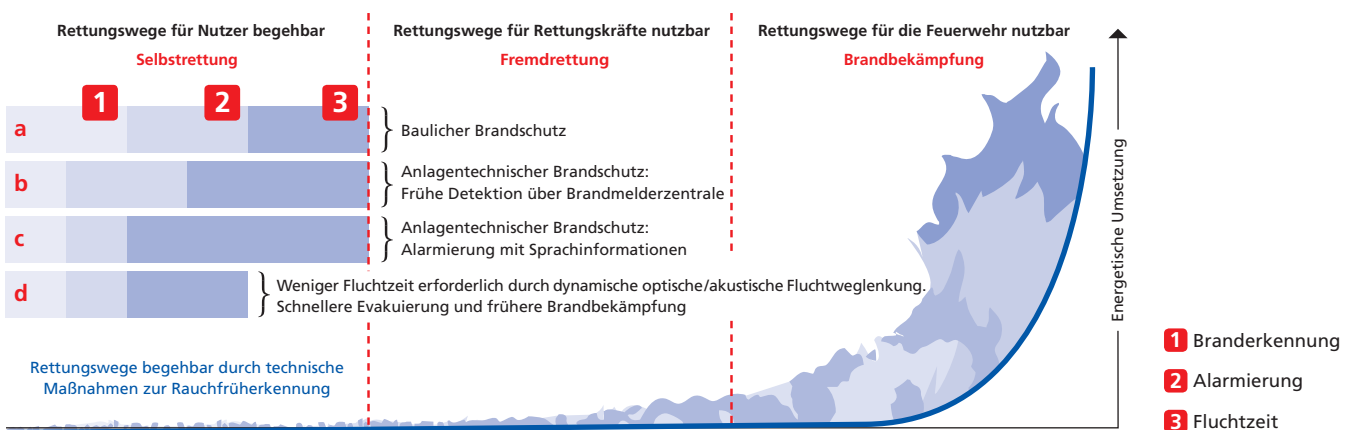

Subsysteme lassen sich aufschalten und miteinander vernetzen. Die Integral IP wird zur universellen Sicherheitszentrale.

So profitieren Sie von Synergieeffekten und erzielen eine wesentliche Verbesserung der Gebäudeautomation in puncto Wirtschaftlichkeit, Flexibilität, Transparenz und Energieeffizienz.

Vielfältige Ansteuerungsmöglichkeiten

INTEGRAL IP SCHNITTSTELLEN

Zeitgewinn durch Anlagentechnik

Anwendungen

Die Schnittstellen der Integral IP von Hekatron erlauben eine flexible Integration

Brandmeldegesteuerte Sprachalarmierung – zielgerichtete Evakuierung