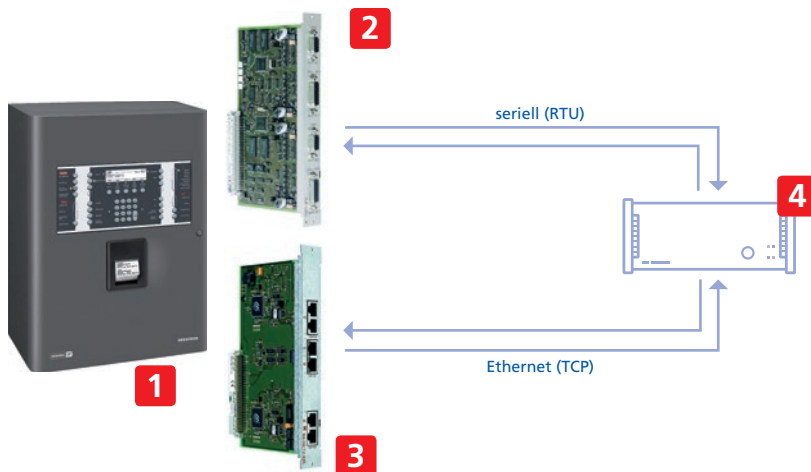

Modbus – dynamische Fluchtweglenkung

- **1** Brandmelderzentrale Integral IP
- **2** USI-Baugruppe
- **3** NET/LAN-Baugruppe
- **4** Fremdsysteme z. B. dynamische Fluchtweglenkung

- Serielle oder Ethernet-Datenschnittstelle zur Ansteuerung von Fremdsystemen wie z. B. einer dynamischen Fluchtweglenkung oder eines universellen Managementsystems
- Geringe Fluchtzeiten (siehe Grafik Seite 3 Nummer d) auch für Besucher/Ortsfremde
- Direkte Verbindung zwischen Brandmelderzentrale und Fremdsystem mit permanenter Leitungsüberwachung
- Zwei Betriebsarten (Modbus RTU und Modbus TCP) werden unterstützt

Mögliche Anwendungsbereiche

- Komplexe Orte, die vorwiegend von Ortsfremden frequentiert werden
- Einkaufszentren
- Theater
- Hotels
- Flughäfen