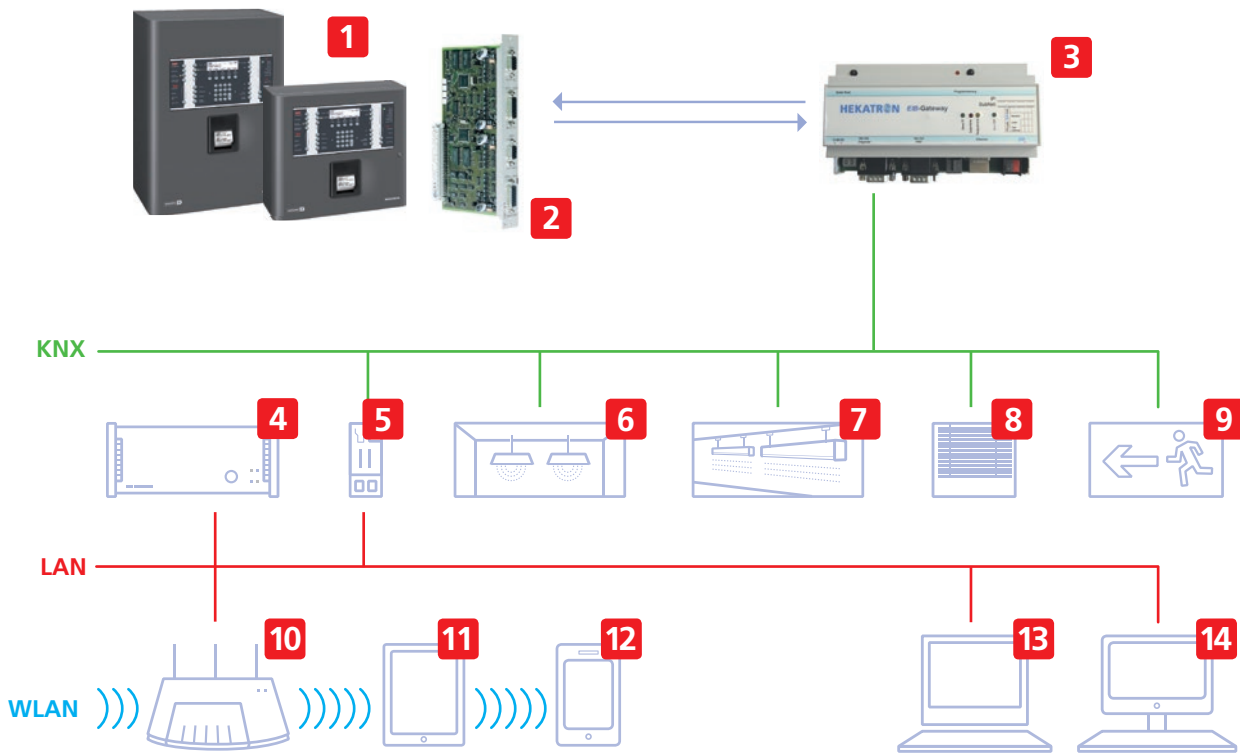

Mit den Brandmelderzentralen Integral IP von Hekatron lassen sich die gängigsten Schnittstellen bedienen. Grundvoraussetzung dabei immer: Die Baugruppenelemente USI 4 bzw. NET von Hekatron.

Mit dieser Steckkarte ausgerüstet wird die intelligente Kommunikation zwischen sämtlichen eingesetzten Sicherheitssystemen möglich: Die

Vielfältige Ansteuerungsmöglichkeiten

INTEGRAL IP SCHNITTSTELLEN

Zeitgewinn durch Anlagentechnik

Anwendungen

Die Schnittstellen der Integral IP von Hekatron erlauben eine flexible Integration

Brandmeldegesteuerte Sprachalarmierung – zielgerichtete Evakuierung

Ideale Komplettlösung

- Vereinigung von Brandmeldung und Sprachalarmierung
- Effektive und schnelle Selbstrettung durch situationsgerechte Sprachdurchsagen (siehe Grafik Seite 3 Nummer c)
- Zielgerichtete Evakuierung innerhalb kürzester Zeit, ohne Panik zu erzeugen
- Entspricht den Produktnormen DIN EN 54-16, DIN EN 54-24 und Anwendungsnormen DIN VDE 0833-4, DIN 14675
- Nutzung der Sprachalarmzentrale für Musikbeschallung oder für Informations- und Werbezwecke

KNX – zentrale Steuerung von Gebäudetechnik

- Frei konfigurierbare PC-Software: Geringer Installationsaufwand
- Kleine Bauform KNX-Gateway
- BMZ-Brandalarm kann intelligent in die Gebäudesteuerung eingebunden werden, z. B. durch die Steuerung der Beleuchtung, Jalousie- oder Lüftungsanlagen im Alarmierungsfall
- Uni- und bidirektionale Steuerung der Brandmelderzentrale Integral IP