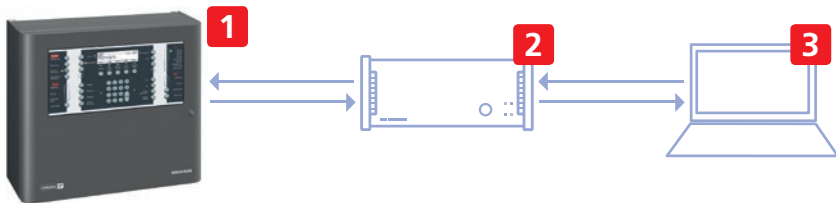

OPC/BACnet – Einbindung in bestehende Gebäudemanagementsysteme

- **1** Brandmelderzentrale Integral IP
- **2** OPC/BACnet Client
- **3** Universelles Managementsystem

- ZVEI-Standardschnittstelle
- Einbinden der Brandmelderzentrale in bereits bestehende Gebäudemanagementsysteme
- Stellt die im Brandfall relevanten Informationen über das für Leitstellen und Wachpersonal gewohnte System zur Verfügung
- OPC (OLE for Process Control): Ansteuerung von Sicherheitstechniken
- BACnet (Building Automation and Control Networks): Netzwerkprotokoll für die Gebäudeautomation

Mögliche Anwendungsbereiche

- Industrie
- Krankenhäuser