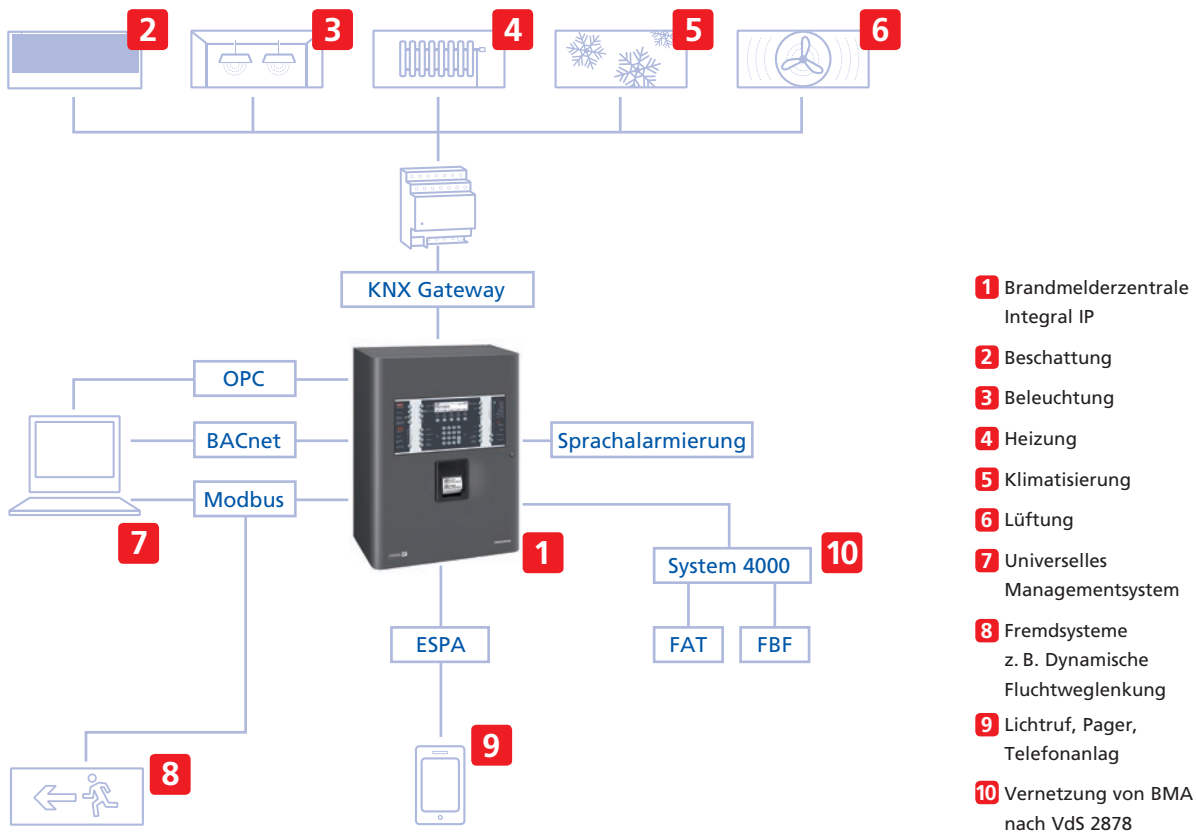

Schnittstellen der Brandmelderzentrale Integral IP

Mit der Zunahme elektronischer Sicherheitssysteme steigt die Anforderung an deren Vernetzung. Die universellen Schnittstellen der Brandmelderzentrale Integral IP stellen sicher, dass die Systeme die gleiche Sprache sprechen und so eine wirtschaftliche Gebäudeautomation realisiert werden kann.

- Maximierung von Wirtschaftlichkeit, Flexibilität, Transparenz und Energieeffizienz in der Gebäudeautomation
- Brandmelderzentrale Integral IP wird zur universellen Sicherheitszentrale
- Modular und flexibel: Das Aufschalten auf verschiedenste Subsysteme wird möglich
- Synergieeffekte durch Vernetzung mit Sicherheitssystemen

Mit den Brandmelderzentralen Integral IP von Hekatron lassen sich die gängigsten Schnittstellen bedienen. Grundvoraussetzung dabei immer: Die Baugruppenelemente USI 4 bzw. NET von Hekatron.

Mit dieser Steckkarte ausgerüstet wird die intelligente Kommunikation zwischen sämtlichen eingesetzten Sicherheitssystemen möglich: Die

Vielfältige Ansteuerungsmöglichkeiten

INTEGRAL IP SCHNITTSTELLEN

Zeitgewinn durch Anlagentechnik

Anwendungen

Die Schnittstellen der Integral IP von Hekatron erlauben eine flexible Integration

Brandmeldegesteuerte Sprachalarmierung – zielgerichtete Evakuierung