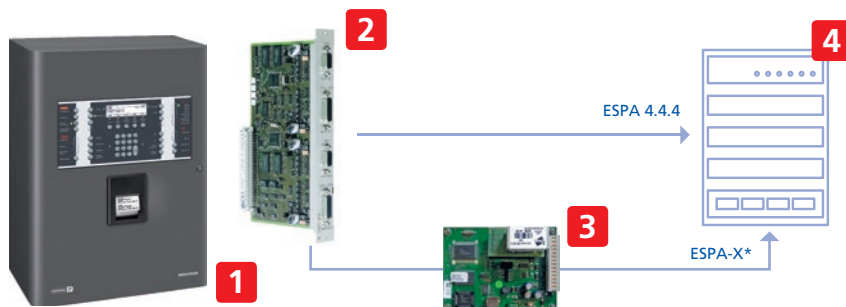

ESPA – Übertragung von Informationen auf andere Systeme

- 1 Brandmelderzentrale Integral IP
- 2 USI-Baugruppe
- 3 Protokollkonverter
- 4 Personenruf-Funkanlagen

* in Vorbereitung

- Datenschnittstelle zur Ansteuerung von Personenruf-Funkanlagen, Schwesternruf
- Stille Alarmierung des Personals
- Gezielte Information an Displays der DECT-Telefone
- Schnelle und einfache Übertragung von Informationen über den Zustand der BMA auf andere Systeme
- Direkte Verbindung zwischen Brandmelderzentrale und Fremdsystem mit permanenter Leitungsüberwachung
- Sichere Übertragung aller Ereignisse wie z. B. Zustände „Alarm“, „Störung“ oder „Abschaltung“ (Ereignis kommend/ Ereignis kommend/gehend)
- ESPA-4.4.4-Schnittstelle direkt ab B3-USI4 bzw. B4-USI
- ESPA-X*-Schnittstelle über zusätzlichen Protokollkonverter an B3-USI4 bzw. B4-USI

Mögliche Anwendungsbereiche

- Krankenhäuser
- Pflege- und Seniorenheime