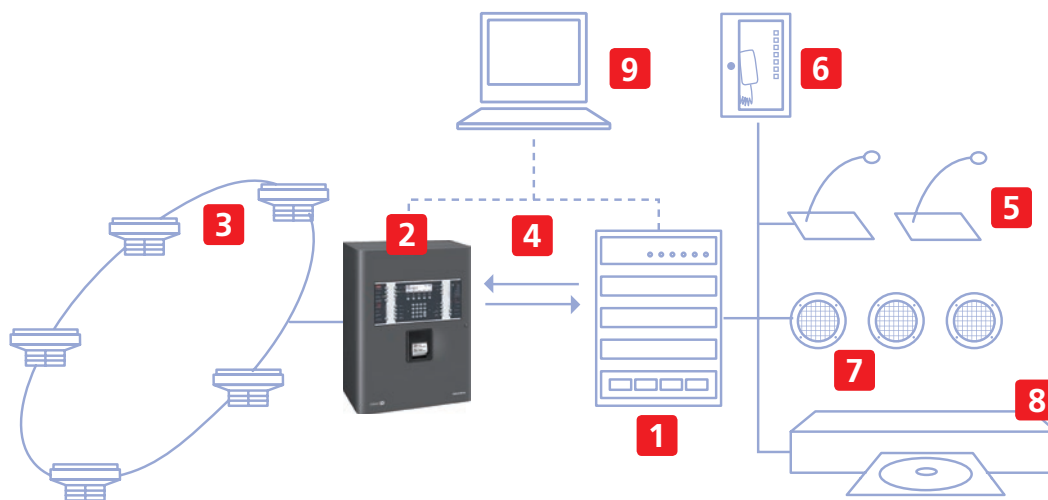

Mit den Brandmelderzentralen Integral IP von Hekatron lassen sich die gängigsten Schnittstellen bedienen. Grundvoraussetzung dabei immer: Die Baugruppenelemente USI 4 bzw. NET von Hekatron.

Mit dieser Steckkarte ausgerüstet wird die intelligente Kommunikation zwischen sämtlichen eingesetzten Sicherheitssystemen möglich: Die

Vielfältige Ansteuerungsmöglichkeiten

INTEGRAL IP SCHNITTSTELLEN

Zeitgewinn durch Anlagentechnik

Anwendungen

Die Schnittstellen der Integral IP von Hekatron erlauben eine flexible Integration

Brandmeldegesteuerte Sprachalarmierung – zielgerichtete Evakuierung

Ideale Komplettlösung

- Vereinigung von Brandmeldung und Sprachalarmierung
- Effektive und schnelle Selbstrettung durch situationsgerechte Sprachdurchsagen (siehe Grafik Seite 3 Nummer c)
- Zielgerichtete Evakuierung innerhalb kürzester Zeit, ohne Panik zu erzeugen
- Entspricht den Produktnormen DIN EN 54-16, DIN EN 54-24 und Anwendungsnormen DIN VDE 0833-4, DIN 14675
- Nutzung der Sprachalarmzentrale für Musikbeschallung oder für Informations- und Werbezwecke

Mögliche Anwendungsbereiche

- Einkaufszentren
- Museen
- Hotels

- 1** Sprachalarmzentrale mit 19"-Komponenten
- 2** Brandmelderzentrale Integral IP
- 3** Ringleitung mit angeschalteten Meldern
- 4** Intelligente Schnittstelle
- 5** Einsprechstellen
- 6** Feuerwehrsprechstelle
- 7** Lautsprecher
- 8** CD-Player
- 9** Universelles Managementsystem