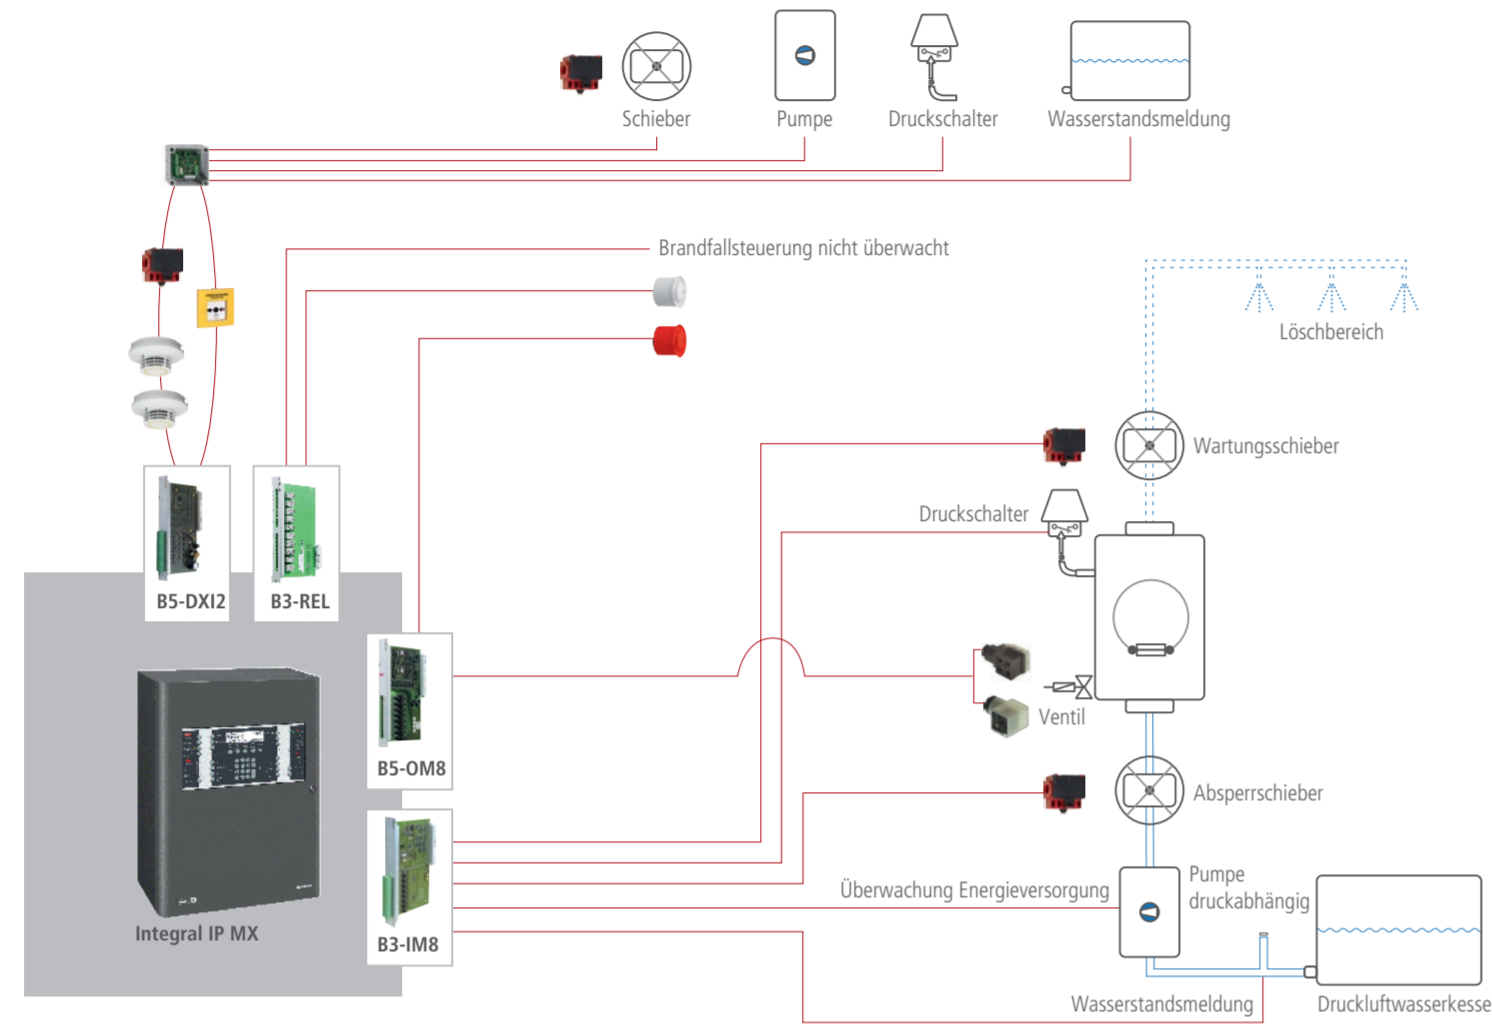

Wasserlöschansteuerung

mit der Brandmelderlöschzentrale Integral IP

Ihr Partner für Brandschutz

Mehrbereich

Sprühwasserlöschanlage

Feinsprühlöschanlage

Einbereich

Die abgebildeten Bestückungen sind exemplarisch. Sie können im Rahmen der technischen Möglichkeiten nach Ihren Erfordernissen und Wünschen kombiniert werden.

Produktdetails

Endlagenschalter Ring BX-ESL/
BI2-SU1Z W LEDF

Ventilstecker 2-polig – GDML 2011

Ventilstecker 3-polig – GDME 3011

BX-OI3, BX-IM4, BX-AIM, BX-OI4

Nichtüberwachter Signalgeber

Überwachter Signalgeber

Brandschutz
made in Germany