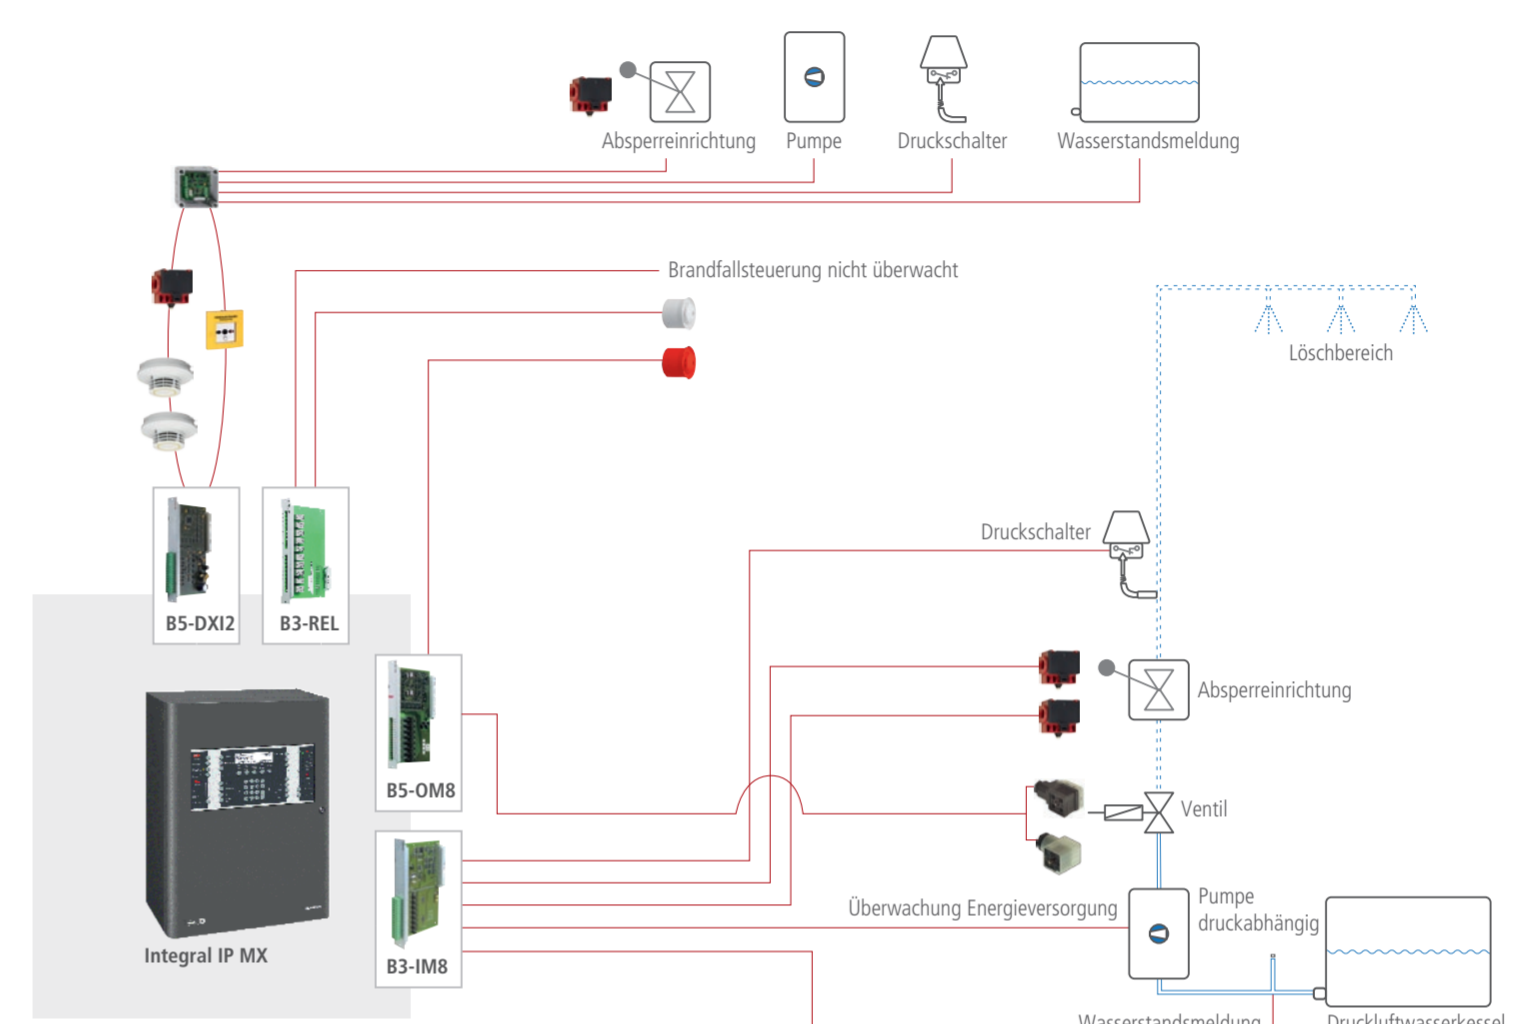

Wasserlöschansteuerung

mit der Brandmelderlöschzentrale Integral IP

Ihr Partner für Brandschutz

Mehrbereich

Sprühwasserlöschanlage

Feinsprühlöschanlage

Einbereich

Die abgebildeten Bestückungen sind exemplarisch. Sie können im Rahmen der technischen Möglichkeiten nach Ihren Erfordernissen und Wünschen kombiniert werden.

Produktdetails

Endlagenschalter Ring BX-ESL/
BI2-SU1Z W LEDF

Ventilstecker 2-polig – GDML 2011

Ventilstecker 3-polig – GDME 3011

BX-OI3, BX-IM4, BX-AIM, BX-OI4

Nichtüberwachter Signalgeber

Überwachter Signalgeber