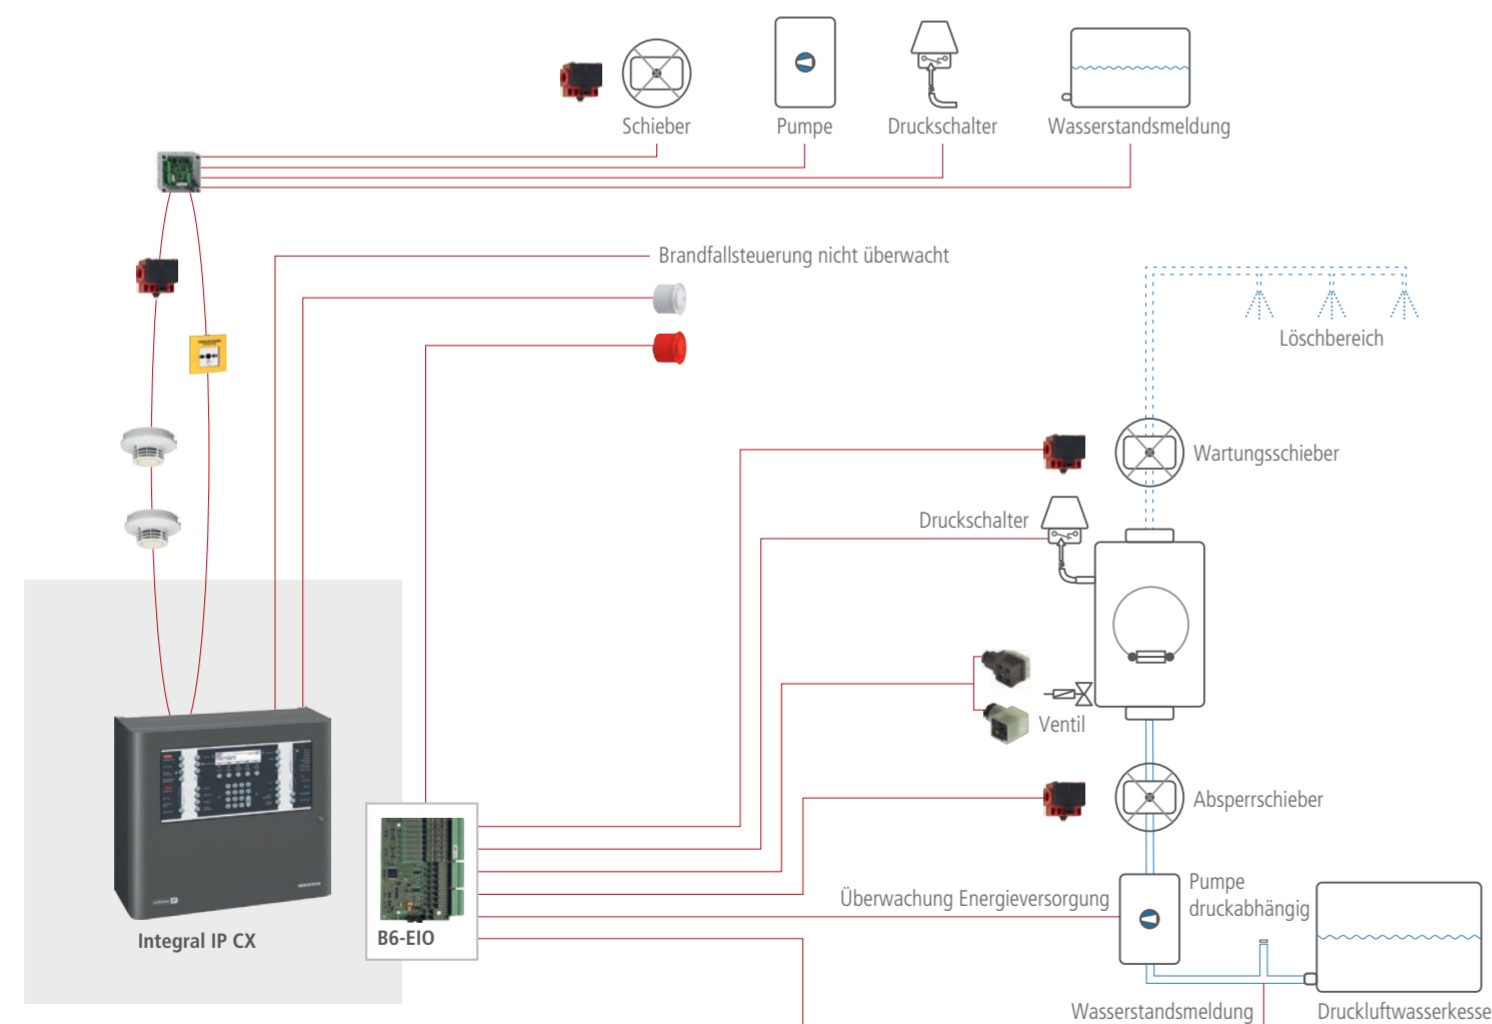

Wasserlöschansteuerung

mit der Brandmelderlöschzentrale Integral IP

Ihr Partner für Brandschutz

Mehrbereich

Sprühwasserlöschanlage

Feinsprühlöschanlage

Einbereich

Die abgebildeten Bestückungen sind exemplarisch. Sie können im Rahmen der technischen Möglichkeiten nach Ihren Erfordernissen und Wünschen kombiniert werden.

Produktdetails

Endlagenschalter Ring BX-ESL/
BI2-SU1Z W LEDF

Ventilstecker 2-polig – GDML 2011

Ventilstecker 3-polig – GDME 3011

BX-OI3, BX-IM4, BX-AIM, BX-OI4

Nichtüberwachter Signalgeber

Überwachter Signalgeber

Brandschutz
made in Germany