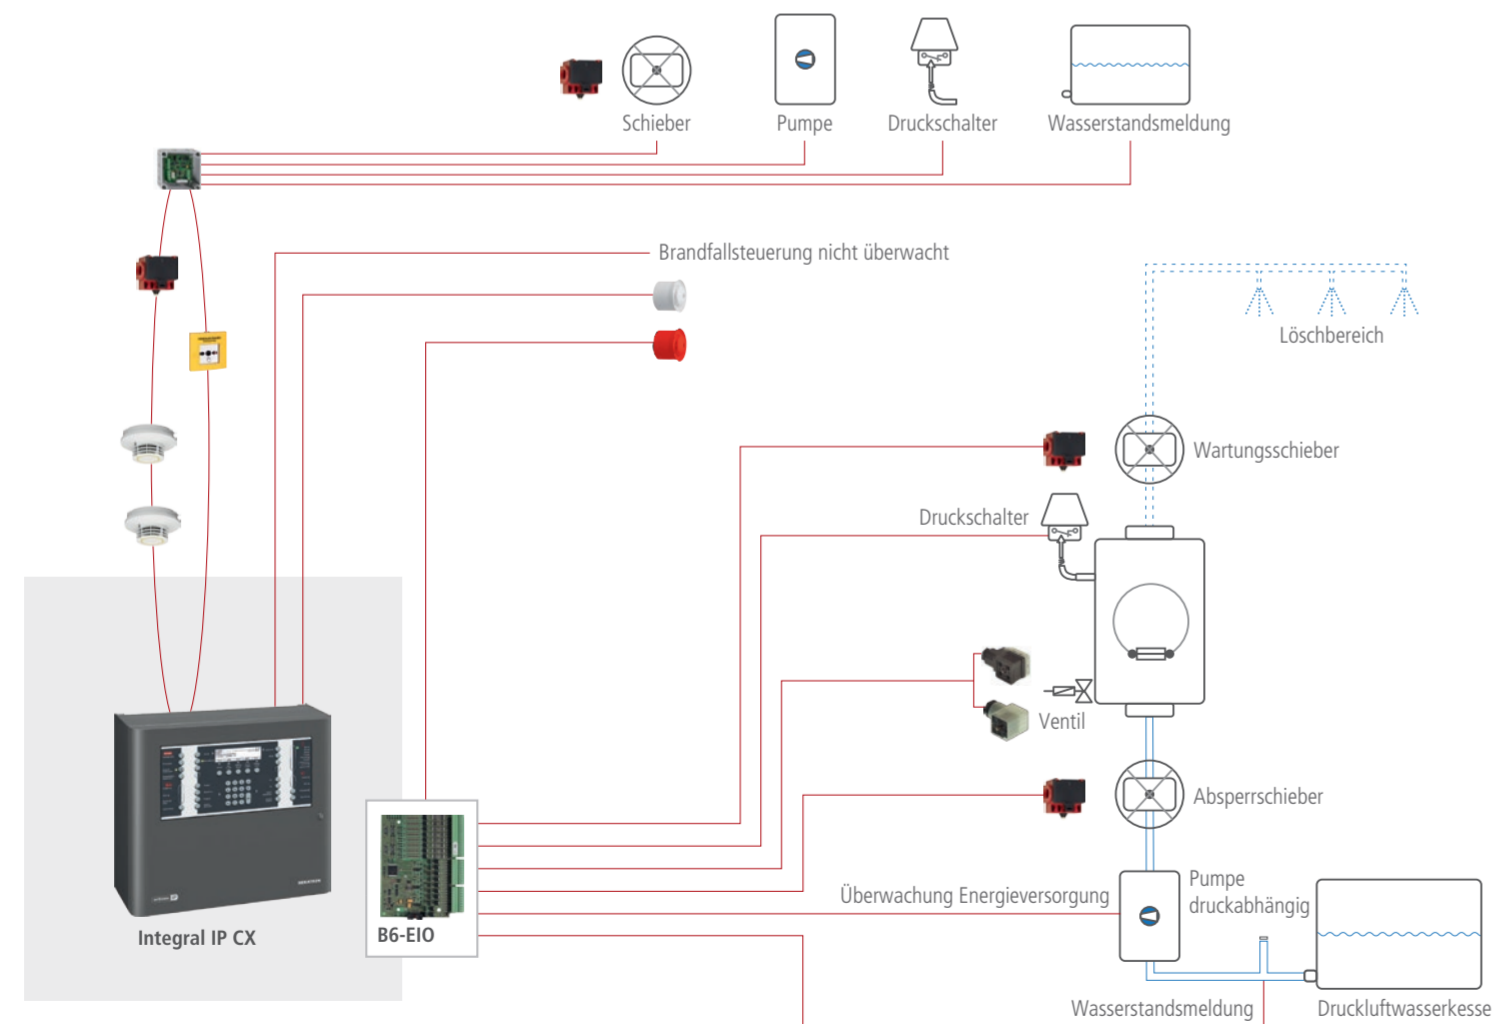

Wasserlöschansteuerung

mit der Brandmelderlöschzentrale Integral IP

Ihr Partner für Brandschutz

Mehrbereich

Sprühwasserlöschanlage

Feinsprühlöschanlage

Einbereich

Die abgebildeten Bestückungen sind exemplarisch. Sie können im Rahmen der technischen Möglichkeiten nach Ihren Erfordernissen und Wünschen kombiniert werden.

Produktdetails

Endlagenschalter Ring BX-ESL/
BI2-SU1Z W LEDF

Ventilstecker 2-polig – GDML 2011

Ventilstecker 3-polig – GDME 3011

BX-OI3, BX-IM4, BX-AIM, BX-OI4

Nichtüberwachter Signalgeber

Überwachter Signalgeber

Brandschutz
made in Germany