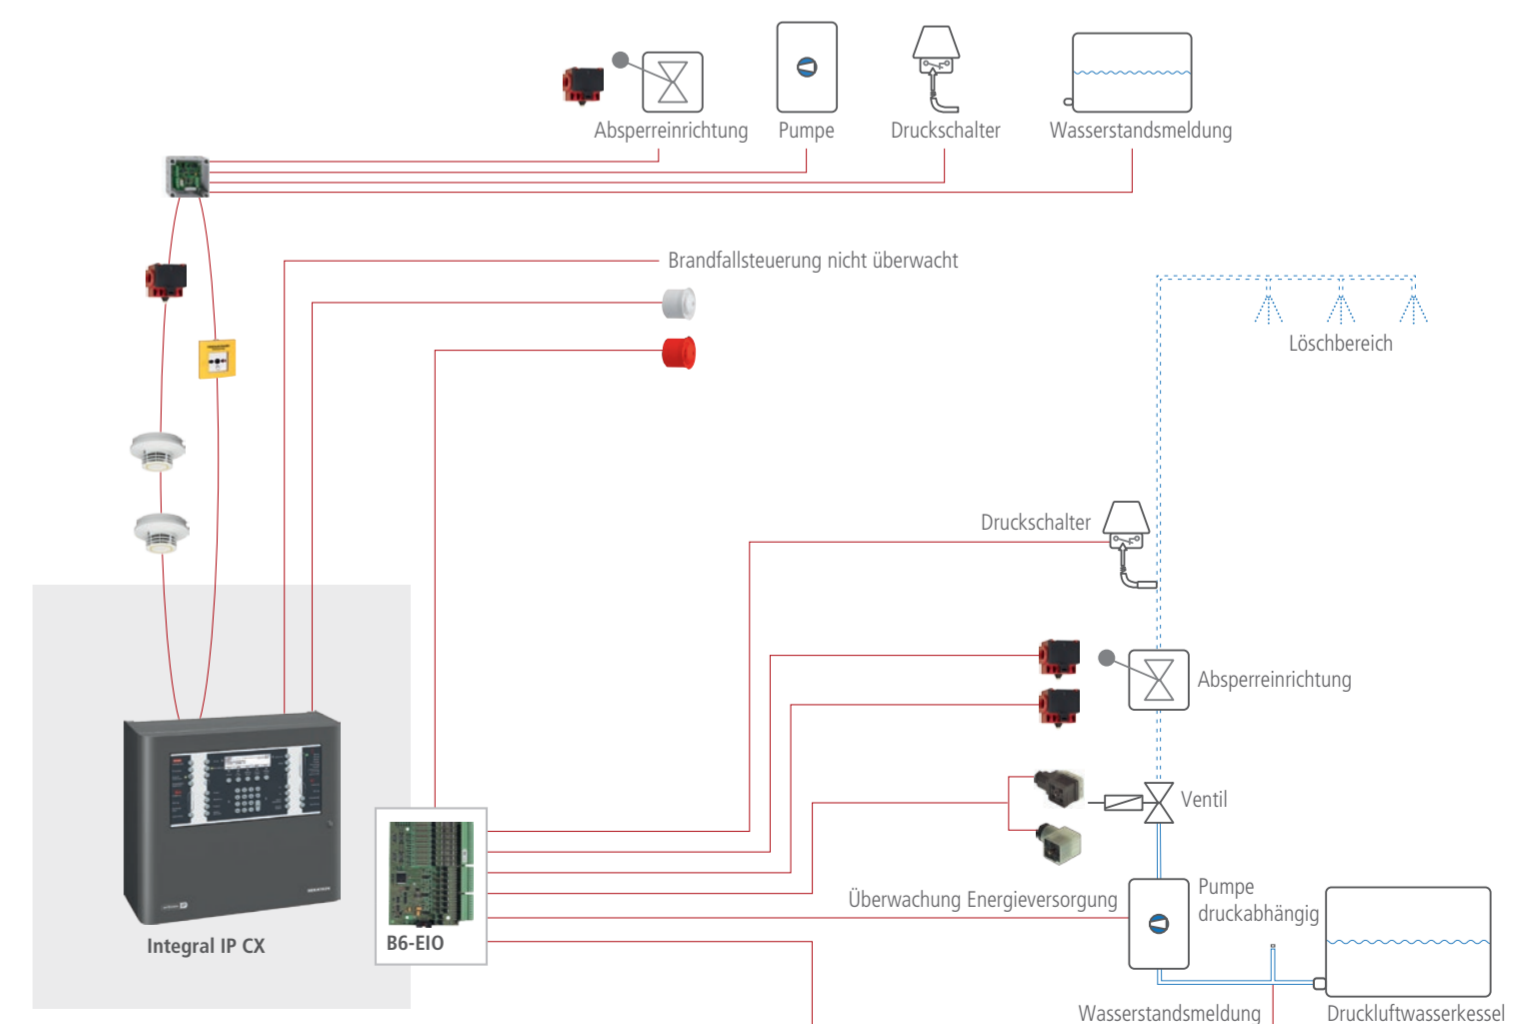

Wasserlöschansteuerung

mit der Brandmelderlöschzentrale Integral IP

Ihr Partner für Brandschutz

Mehrbereich

Sprühwasserlöschanlage

Feinsprühlöschanlage

Einbereich

Die abgebildeten Bestückungen sind exemplarisch. Sie können im Rahmen der technischen Möglichkeiten nach Ihren Erfordernissen und Wünschen kombiniert werden.

Produktdetails

Endlagenschalter Ring BX-ESL/
BI2-SU1Z W LEDF

Ventilstecker 2-polig – GDML 2011

Ventilstecker 3-polig – GDME 3011

BX-OI3, BX-IM4, BX-AIM, BX-OI4

Nichtüberwachter Signalgeber

Überwachter Signalgeber

Brandschutz
made in Germany