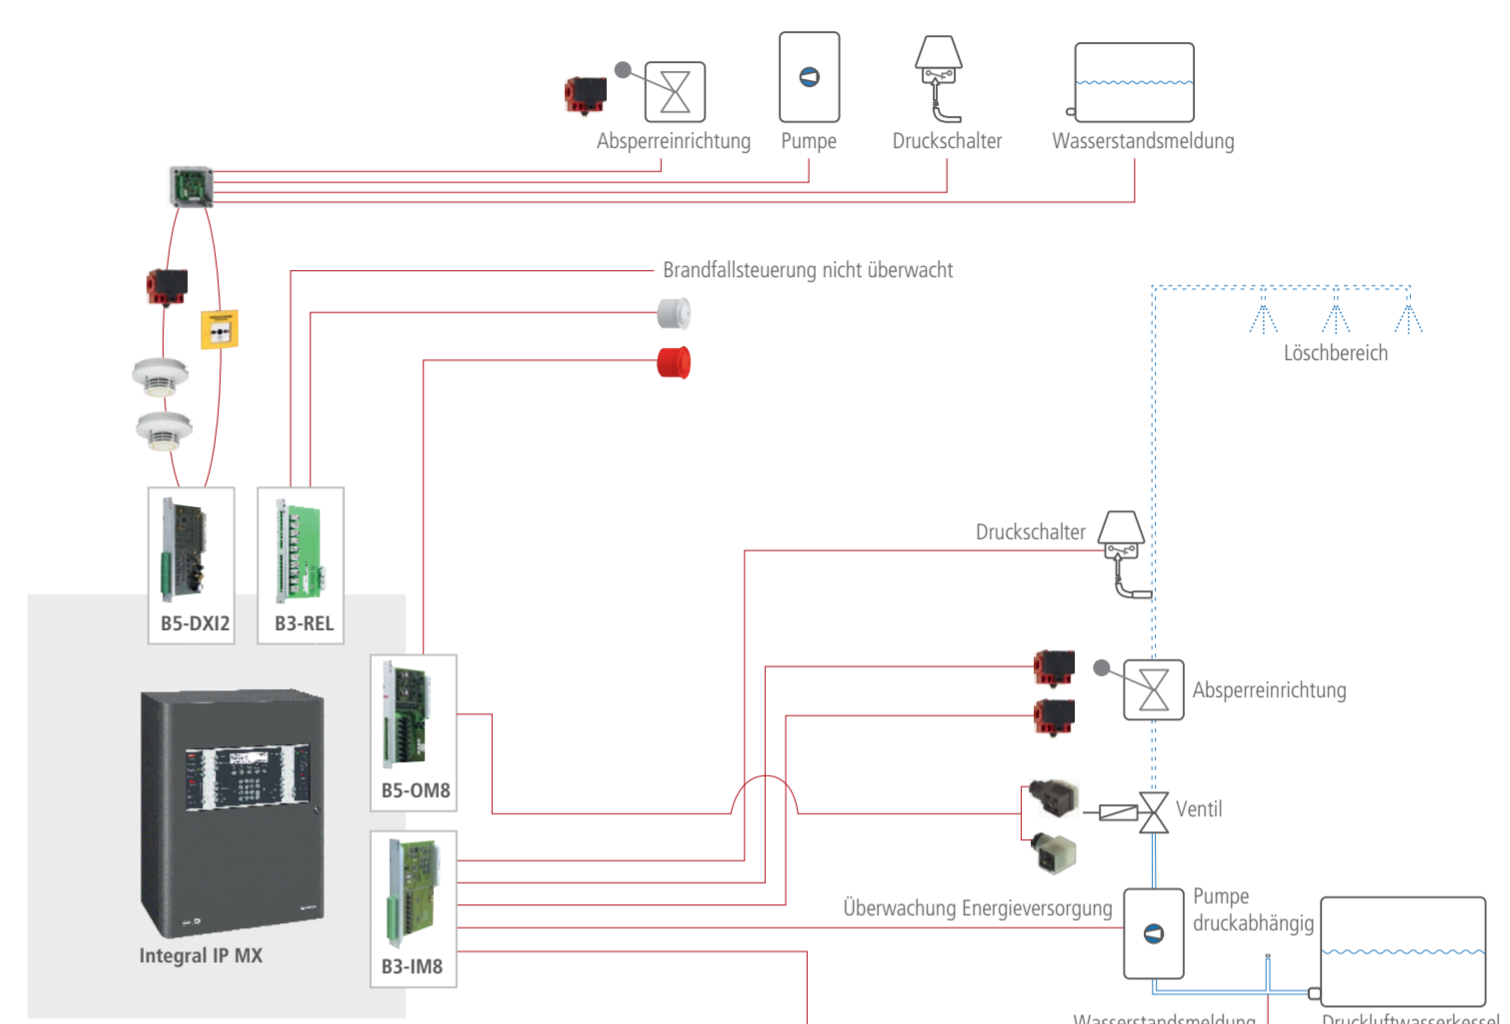

Wasserlöschansteuerung

mit der Brandmelderlöschzentrale Integral IP

Ihr Partner für Brandschutz

Mehrbereich

Sprühwasserlöschanlage

Feinsprühlöschanlage

Einbereich

Die abgebildeten Bestückungen sind exemplarisch. Sie können im Rahmen der technischen Möglichkeiten nach Ihren Erfordernissen und Wünschen kombiniert werden.

Produktdetails

Endlagenschalter Ring BX-ESL/
BI2-SU1Z W LEDF

Ventilstecker 2-polig – GDML 2011

Ventilstecker 3-polig – GDME 3011

BX-OI3, BX-IM4, BX-AIM, BX-OI4

Nichtüberwachter Signalgeber

Überwachter Signalgeber