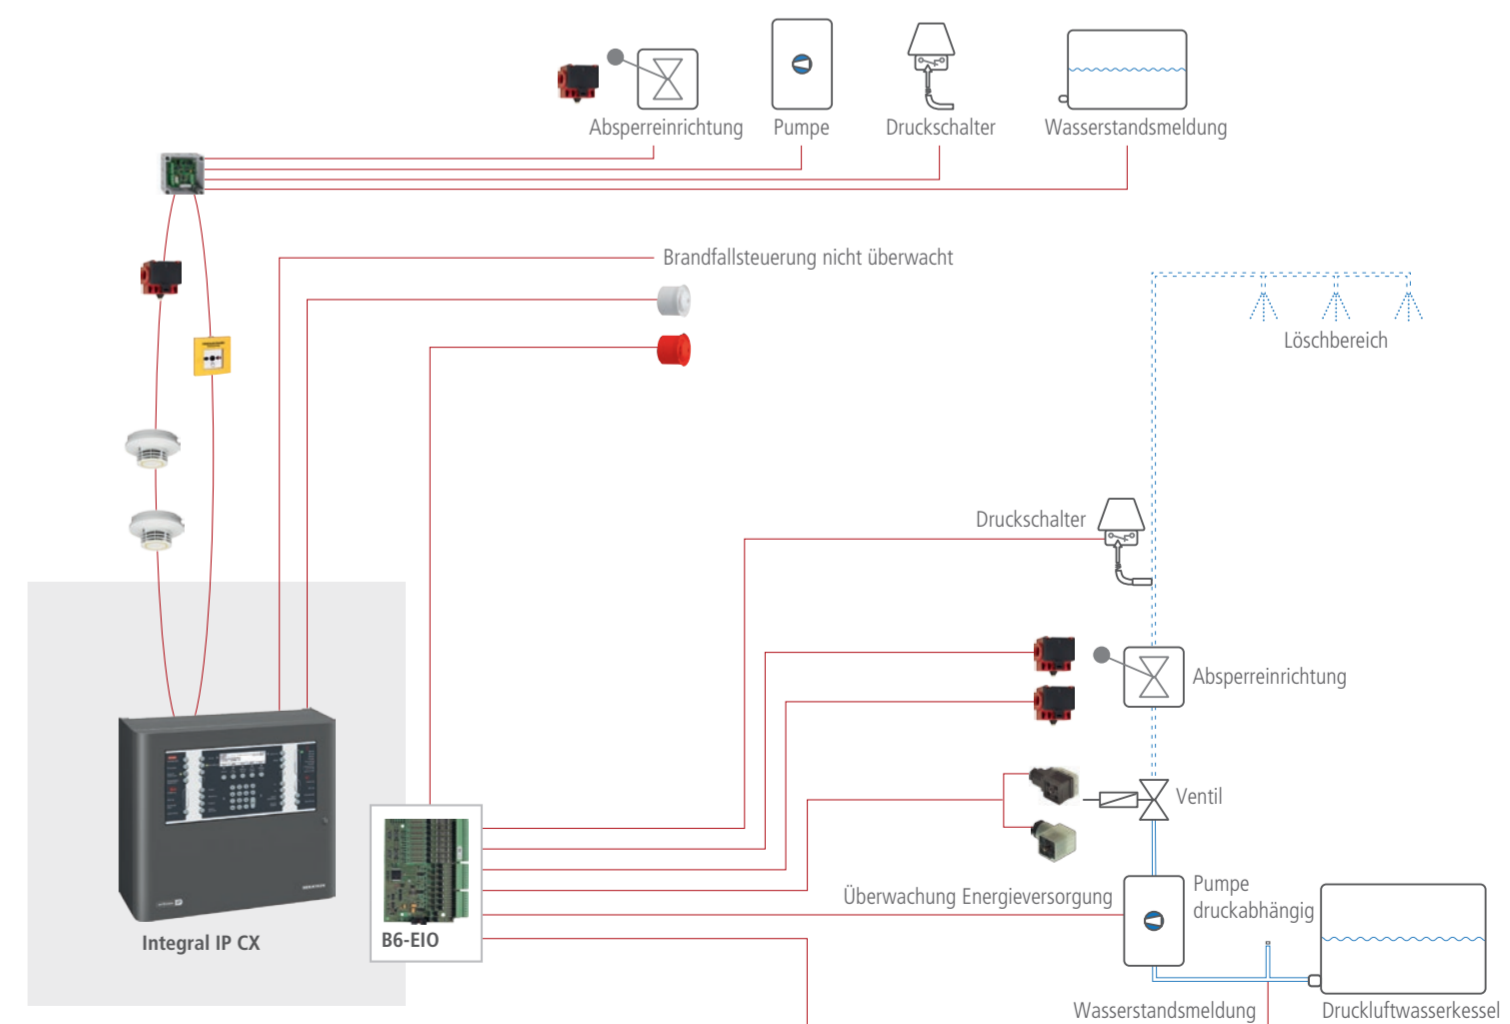

Wasserlöschansteuerung

mit der Brandmelderlöschzentrale Integral IP

Ihr Partner für Brandschutz

Mehrbereich

Sprühwasserlöschanlage

Feinsprühlöschanlage

Einbereich

Die abgebildeten Bestückungen sind exemplarisch. Sie können im Rahmen der technischen Möglichkeiten nach Ihren Erfordernissen und Wünschen kombiniert werden.

Produktdetails

Endlagenschalter Ring BX-ESL/
BI2-SU1Z W LEDF

Ventilstecker 2-polig – GDML 2011

Ventilstecker 3-polig – GDME 3011

BX-OI3, BX-IM4, BX-AIM, BX-OI4

Nichtüberwachter Signalgeber

Überwachter Signalgeber

Brandschutz
made in Germany